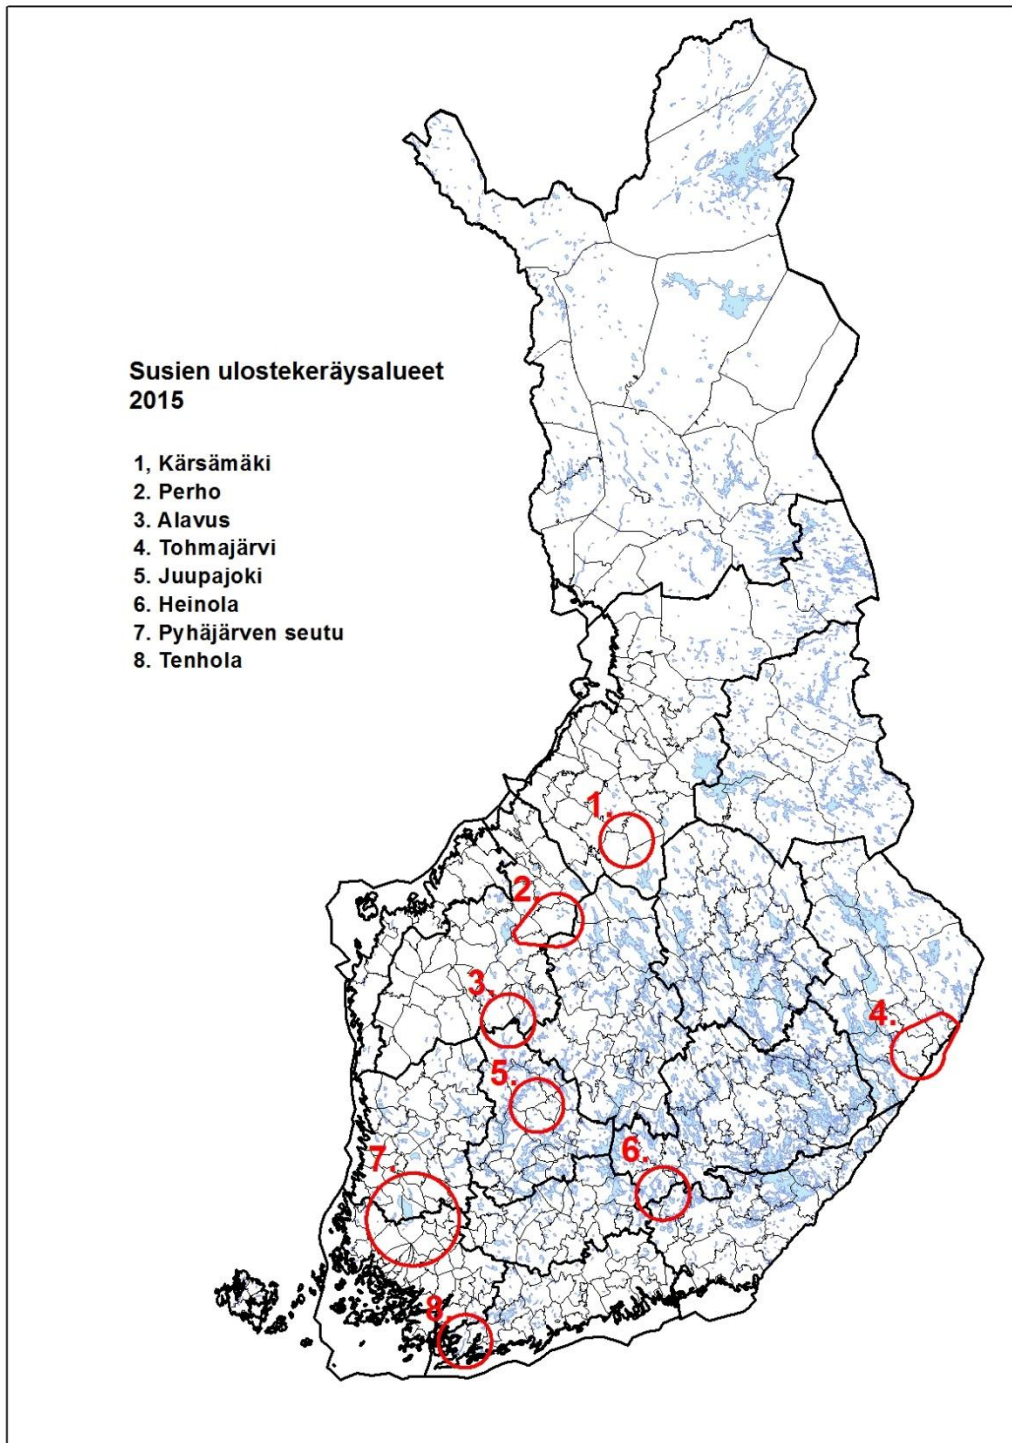

### Alueet

Keräysalueet on sijoitettu siten, että alueella on ainakin yksi tunnettu susireviiri. Susireviirin todentamiseen on käytetty vuosien 2014 tunnettuja reviirejä ja erityisesti vuoden 2015 aikana tehtyjä susihavaintoja. Alueet on pyritty rajaamaan varsin tiukasti, jotta mahdolliset ulostenäytteet kohdistuisivat nimenomaan tunnettuun reviiriin.

## **Keräysalueet**

### **1. Kärsämäki**

- Kunnat, joiden alueelta kerätään ulosteita: Kärsämäki, Haapavesi, Haapajärvi, Pyhäsalmi
- Alueella yksi lauma vuonna 2014
- Tavoiteltu näytemäärä on 35 ulostetta

Keräysvastaavan yhteystiedot:

### **5. Juupajoki**

- Kunnat, joiden alueelta kerätään ulosteita: Juupajoki, Vilppula, Ruovesi, Tampere, Orivesi
- Alueella yksi lauma vuonna 2014
- Tavoiteltu näytemäärä on 35 ulostetta

Keräysvastaavan yhteystiedot: